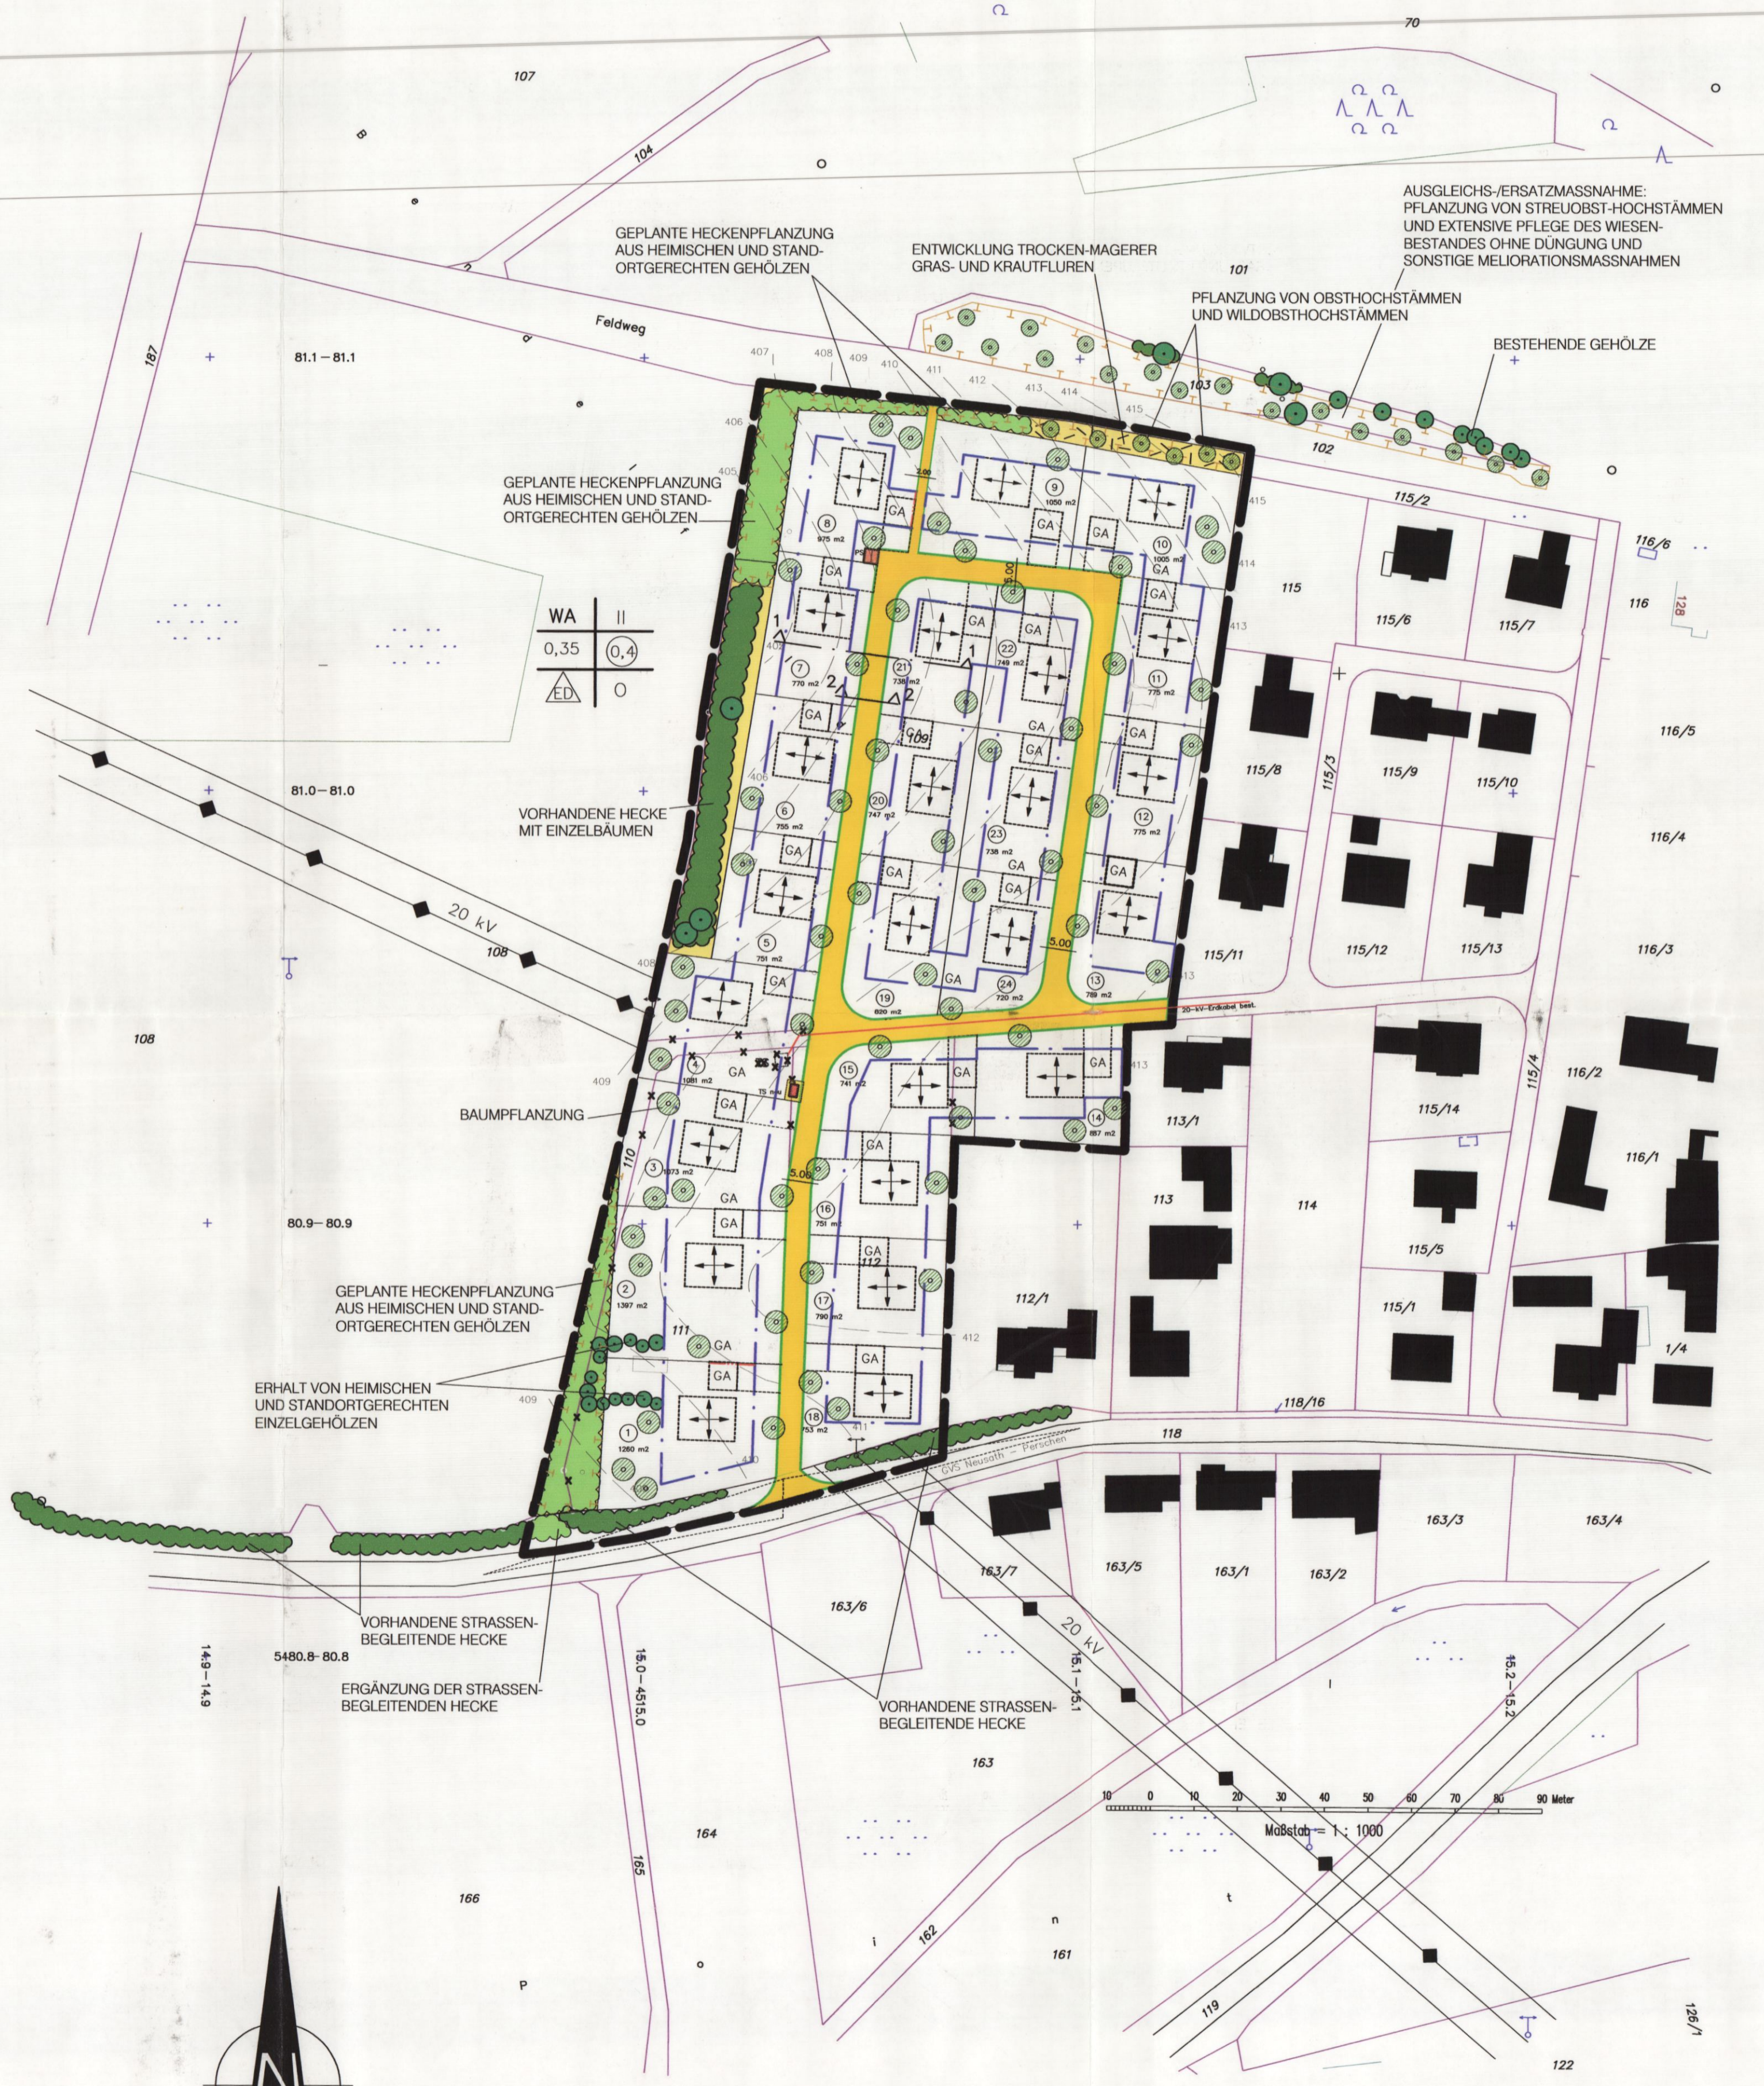

Stadt Nabburg - Bebauungs- u. Grünordnungsplan Nr. 28 "SCHLOSSPARK II" - Neusath

Übersichtsplan M = 1 : 5000

Erklärung der Planzeichen

LEGENDE ZUR ZEICHNERISCHEN FESTSETZUNG DER GRÜNORDNUNG:

Öffentliche Grünfläche	Hecke aus heimischen und standortgerechten Gehölzen und Pflanzen
Flächen für Maßnahmen zum Schutz, zur Pflege und zur Entwicklung der Landschaft; Zweckbestimmung AUSGLEICHERSATZ	Bäume zu pflanzen
Hecke zu erhalten	Entwicklung trocken-magerer Gras- und Krautfluren
Empfehlung zum Erhalt von Einzelgehölzen	

Bebauungsvorschlag M = 1: 1000

Bebauungsplan M = 1: 1000