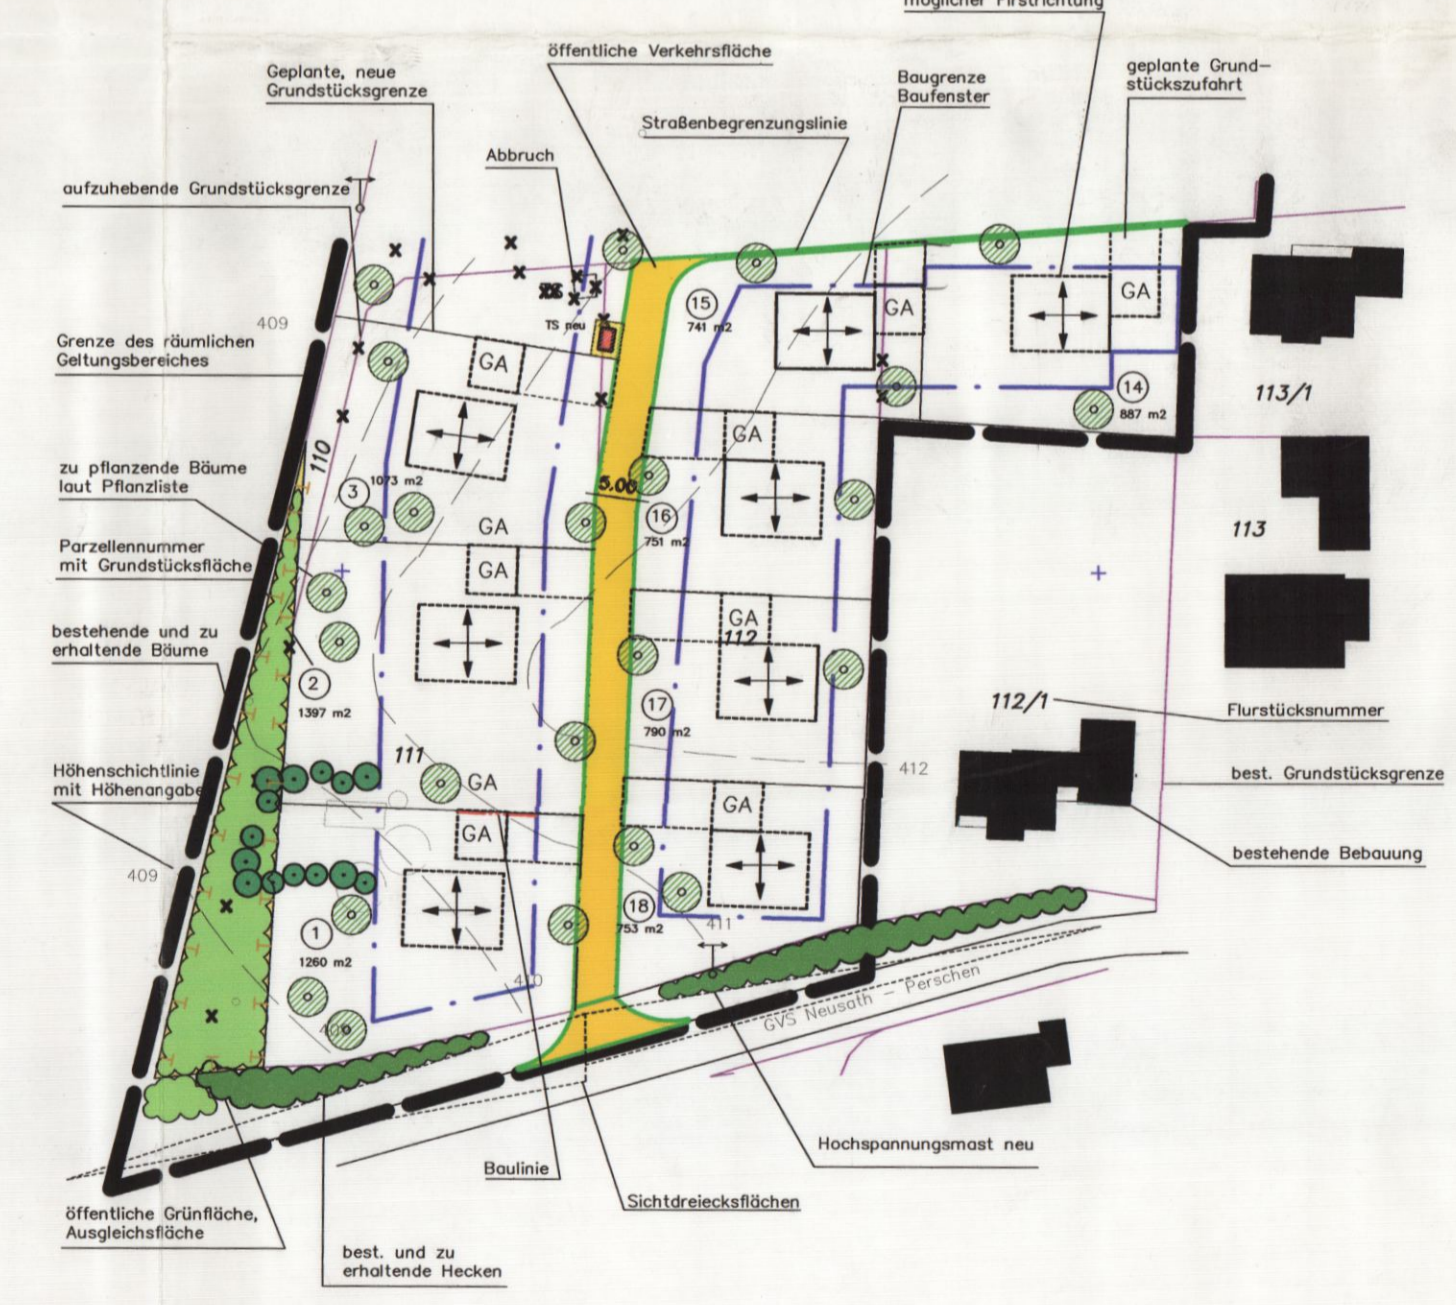

Stadt Nabburg - Bebauungs- u. Grünordnungsplan Nr. 28 "SCHLOSSPARK II" - Neusath

Übersichtsplan M = 1 : 5000

Erklärung der Planzeichen

LEGENDE ZUR ZEICHNERISCHEN FESTSETZUNG DER GRÜNORDNUNG:

Öffentliche Grünfläche	Hecke aus heimischen und standortgerechten Gehölzen und Pflanzen
Flächen für Maßnahmen zum Schutz, zur Pflege und zur Entwicklung der Landschaft; Zweckbestimmung AUSGLEICHERSATZ	Bäume zu pflanzen
Hecke zu erhalten	Entwicklung trocken-magerer Gras- und Krautfluren
Empfehlung zum Erhalt von Einzelgehölzen	

Bebauungsvorschlag M = 1: 1000

Bebauungsplan M = 1: 1000